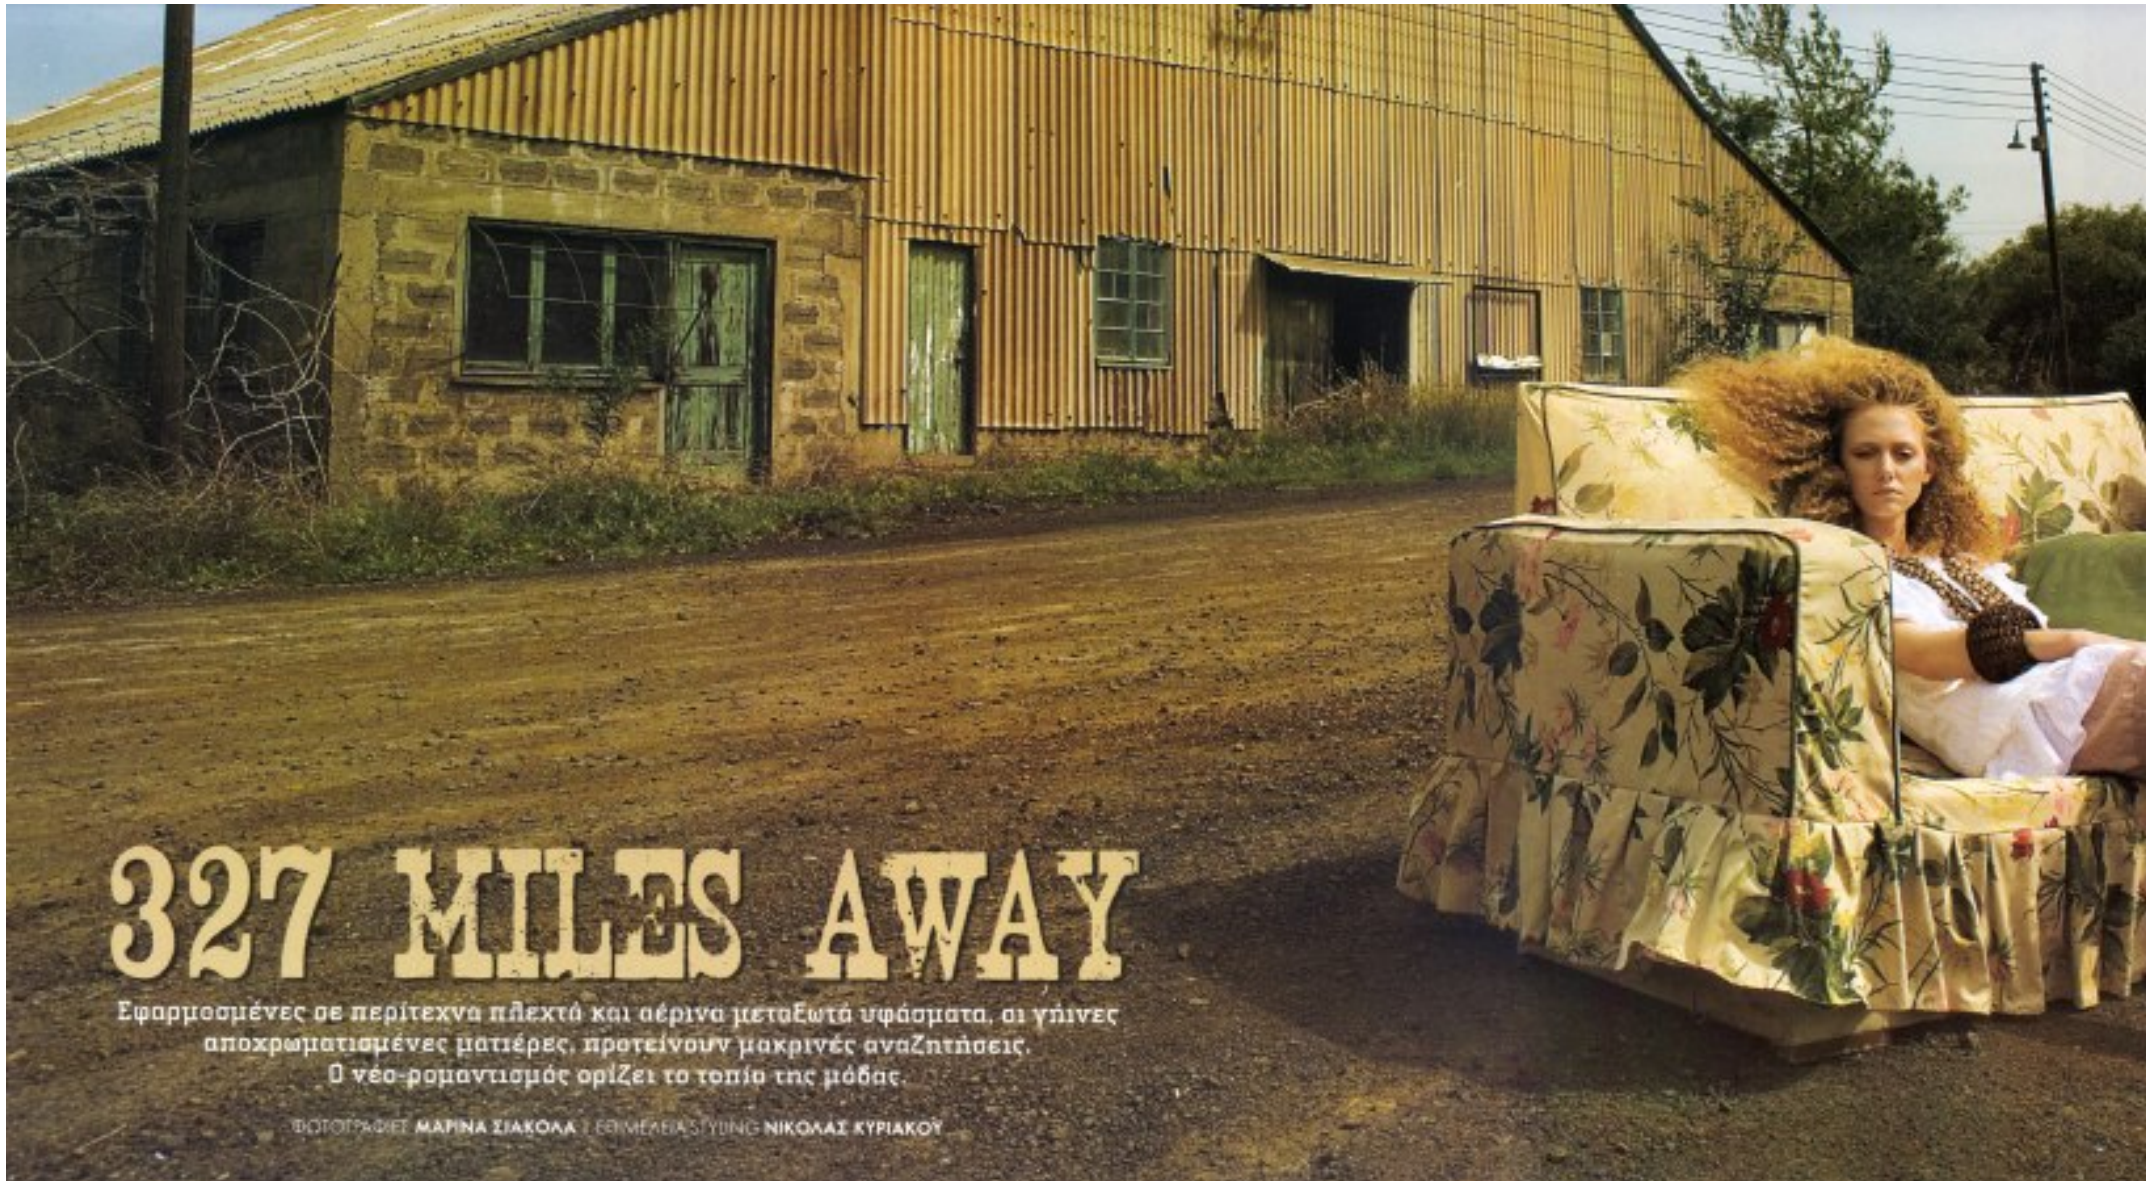

# 327 MILES AWAY

Εφαρμοσμένες σε περίτεχνα πλεκτά και αέρινα μεταξωτά υφάσματα, οι γήινες αποχρωματισμένες ματιές, προτείνουν μακρινές αναζητήσεις.  
Ο νέο-ρομαντισμός ορίζει το τοπίο της μόδας.

ΦΩΤΟΓΡΑΦΙΕΣ ΜΑΡΙΝΑ ΣΙΑΚΟΛΑ / ΕΦΗΜΕΡΙΑ STYLING ΝΙΚΟΛΑΣ ΚΥΡΙΑΚΟΥ