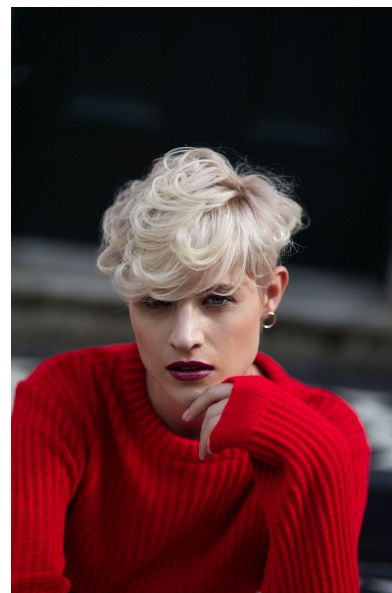

## FLORENTINA DE COMTES

HEIGHT 5'11" BUST 33" WAIST 23" HIPS 35.5" SHOE 6.5 UK  
HAIR BLONDE EYES BLUE